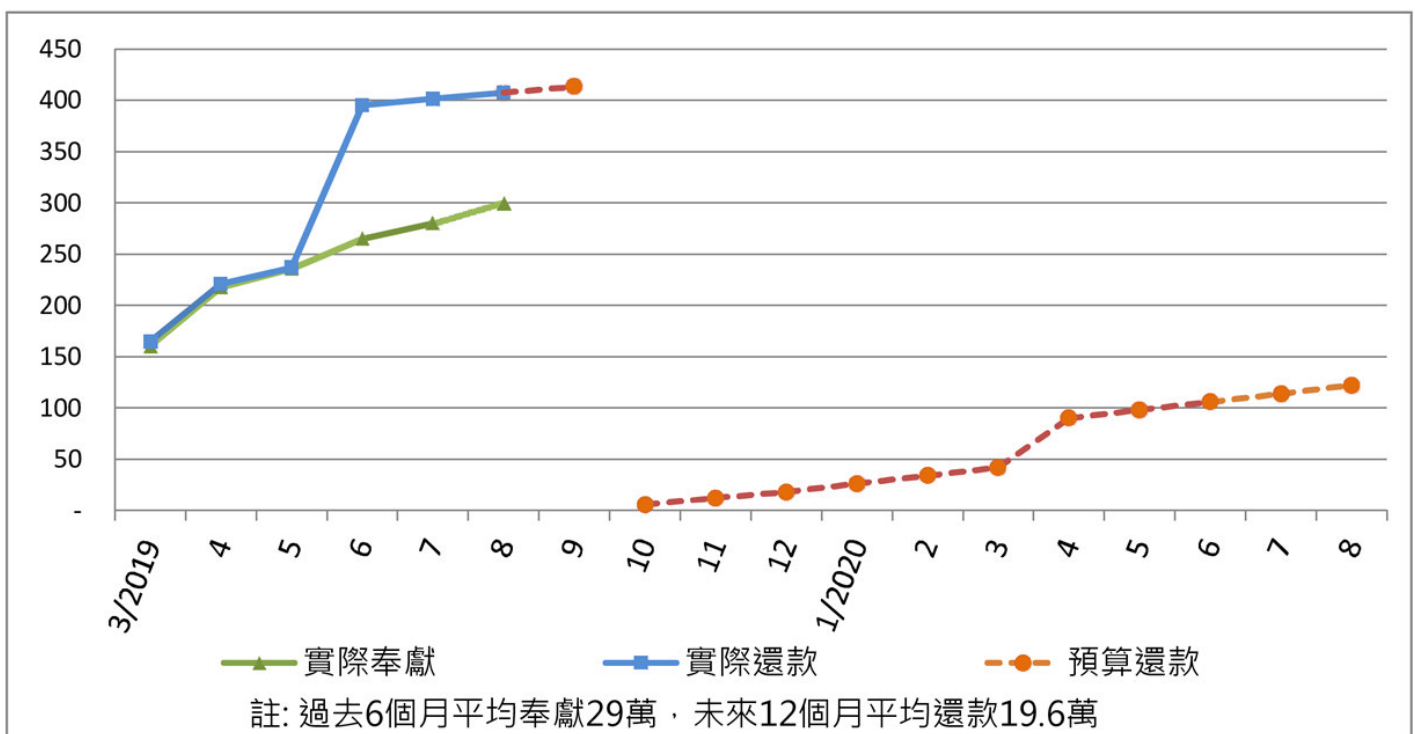

吳慧茹姊妹消息

朱Sir區Karen組員吳慧茹(Josephine)的姊妹吳慧潔(Florence)因胃癌前往澳洲接受雪梨癌病支援中心服務，求主幫助藥物能有效阻止癌細胞生長、減輕藥物副作用，並在治癌中經歷主的同在，接受耶穌和將生命交給祂。

鄺若泉弟兄消息

芝士區鏡華組鄺若泉弟兄，肺炎康復情況非常理想，已可自己用肺部呼吸及長時間開口說話。另已轉往佛教醫院休養康復，多謝大家一直代禱，並請繼續記念。

蕭明如姊妹消息

NB區蕭明如姊妹31/8因急性心臟衰竭入院，情況嚴重需即時做手術放積水，感謝主平安渡過，身體恢復順利，已於5/9出院，唯病發成因仍需等候詳細檢查報告。

建堂消息

貸款欠還撮要	慈光肢體	外間個人/機構	合共
免息借貸總數	1,944	1,943	3,887
截至8/2019已償還	(979)	(840)	(1,819)
未償還免息借貸	965	1,103	2,068

按年度累計場地奉獻及還款(萬元)

月份	實際奉獻	實際還款
3/2019	160	165
4	217	221
5	236	237
6	265	395
7	280	401
8	300	407