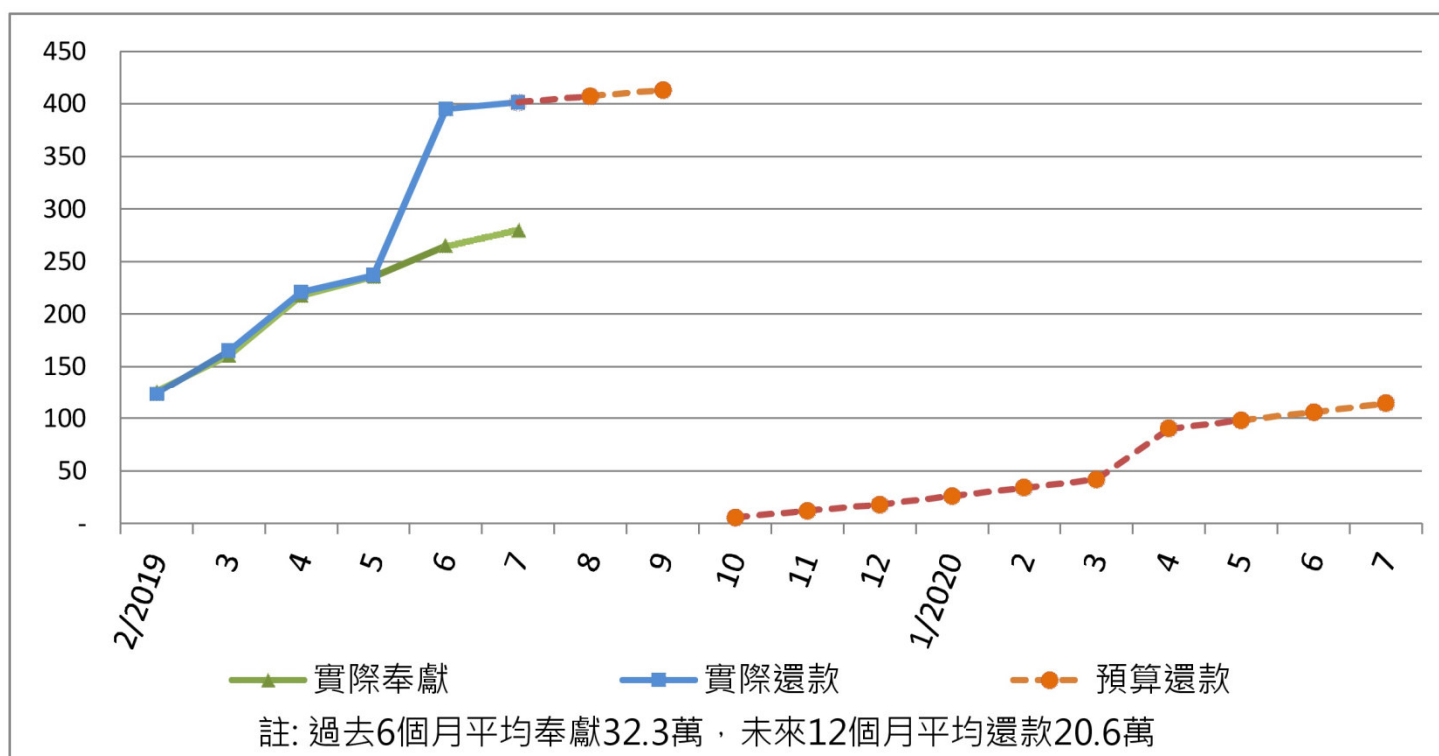

GP 小領袖結業禮暨星星大匯演

時間：4/8(日) 3:30-5:00p.m

地點：主殿

內容：星星孩子材藝表演，包括非洲鼓、絲帶舞、搖鼓舞、話劇和藝術品展覽，歡迎各弟兄姊妹一同分享孩子的成果

建堂消息

貸款欠還撮要	慈光肢體	外間個人/機構	合共
免息借貸總數	1,944	1,943	3,887
截至7/2019已償還	(979)	(834)	(1,813)
未償還免息借貸	965	1,109	2,074

按年度累計場地奉獻及還款(萬元)

月份	實際奉獻	實際還款
2/2019	126	124
3	160	165
4	217	221
5	236	237
6	265	395
7	280	401