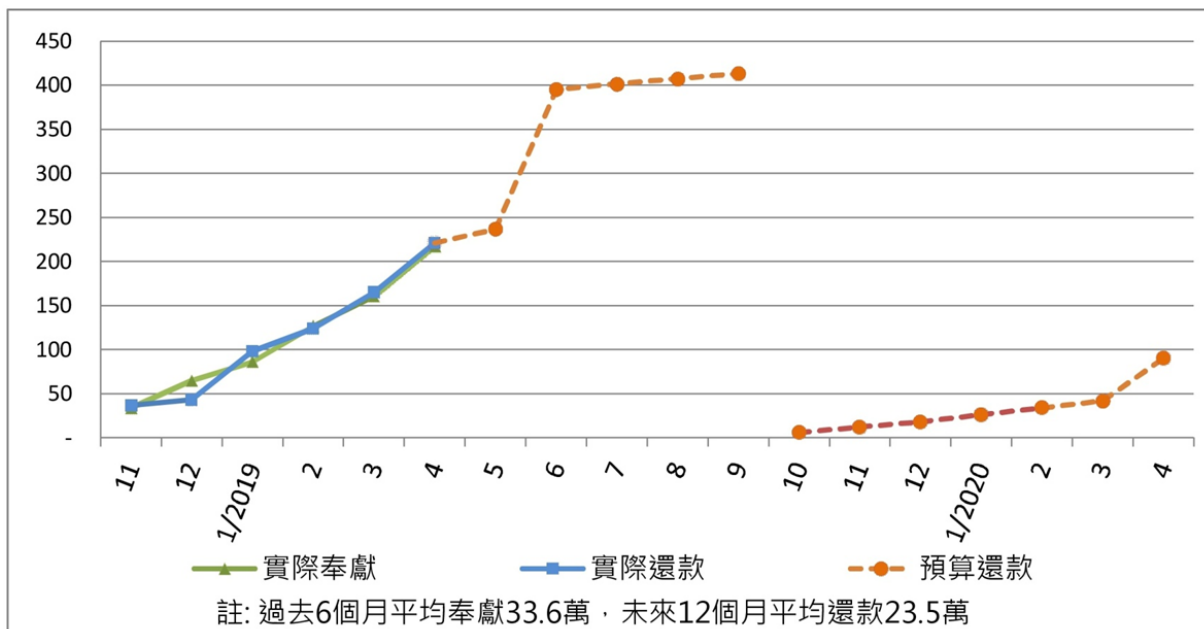

樂群區域

馮歡容姊妹消息

長者區會友馮歡容姊妹(馮華健的姐姐)於10/5(五)安息主懷，安息禮拜定於2/6(日)7:00p.m.在九龍殯儀館三樓聖光堂舉行，翌日10:30a.m.告別禮，10:50a.m.辭靈出殯，隨即運往火葬場火化。請為家人代禱，求主的平安臨到家人及眾親友。

何友招姊妹消息

長者區會友何友招姊妹於23/5(四)安息主懷，謹定於香港薄扶林道基督教墳場教堂出殯，15/6(六)11:00a.m.舉行安息禮拜，12:00n.n.隨即出殯，靈柩奉移往火葬場舉行火葬禮。請為家人代禱。

GP 小領袖 2019 義工招募

GP小領袖2019將於20-24/7(六至三)舉行，會為25位發展障礙孩子提供五天的精彩活動，需要大家的支持來擁抱這些孩子和他們背後的家庭，現誠邀大家一齊參與服事。招募崗位如下：

1. 小組導師(關顧及帶領孩子參與活動，有需要家訪)
  2. 小組義工(協助小組導師照顧孩子)
  3. 興趣班導師(例如：非洲鼓、舞蹈、話劇、歌唱、創意藝術、運動、律動等等)
  4. 總務(一般事務)
  5. 攝影
  6. 膳食
  7. 文書(資料輸入)
  8. 設計
  9. 敬拜樂手
2. 注意：參與服事的義工最少出席2天，查詢或報名請聯絡區牧或樂群區同工Helen。

建堂消息

貸款欠還撮要	慈光肢體	外間個人/機構	合共
免息借貸總數	1,944	1,943	3,887
截至4/2019已償還	(977)	(656)	(1,633)
未償還免息借貸	967	1,287	2,254

按年度累計場地奉獻及還款(萬元)

月份	實際奉獻	實際還款
11	34	37
12	65	43
1/2019	86	98
2	126	124
3	160	165
4	217	221